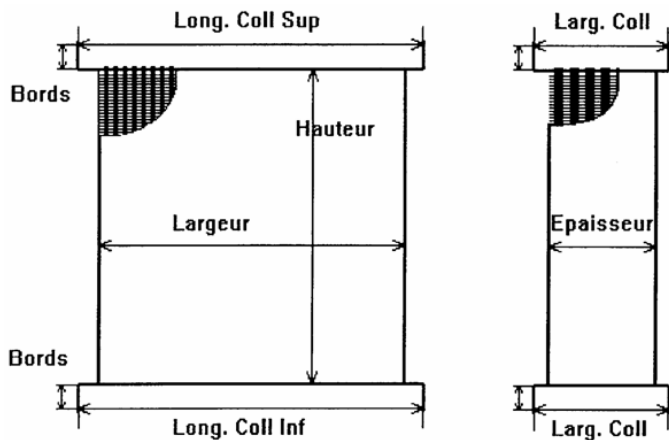

NRF FRANCE S.A.S.

ZI N° 2 - BATTERIE 500
59309 VALENCIENNES CEDEX

TEL : 03 27 21 17 17

FAX : 03 27 21 05 50

DEVIS COMMANDE
FAISCEAUX AUX DIMENSIONS

Livraison

Demandeur :	
Référence :	
Date :	

Faisceaux - AILETTES DROITES

Dimensions en mm

<input type="checkbox"/> PRO - Tubes en QUINCONCES <input type="checkbox"/> PRR - Tubes en LIGNES					Epaisseur des Tubes: <input type="checkbox"/> 0.11 <input type="checkbox"/> 0.17		
Qté.	Hauteur	Largeur	Épais.	Pas d'Ailettes	Normales	Renforcées	Etamées
					<input type="checkbox"/>	<input type="checkbox"/>	<input type="checkbox"/>
<input type="checkbox"/> Collecteurs A SOUDER <input type="checkbox"/> Collecteurs AGRAFABLES			Longueur	Largeur	Débord	bords	Angles
Divers :					PRIX BRUT HT =		

Faisceaux - AILETTES S102 (Type Mc-Cord)

Dimensions en mm

Qté.	Hauteur	Largeur	Épais.	Type des joues			
				<input type="checkbox"/> Bords 13 mm		<input type="checkbox"/> Joues à l'envers	
Dimensions collecteurs A SOUDER			Longueur	Largeur	Débord	bords	Angles
Divers :					PRIX BRUT HT =		