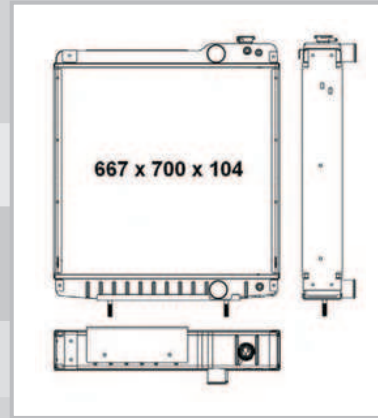

53657
CASE IH

Windhoff 844S, 743, 745S,
844S, 845,
Windhoff 844XL, 845XL

OE #: 3216849R92

53658
CASE IH

7150, 7250

OE #: A190807

53659
FORD

2000, 2310, 2600, 2610, 2910,
3000, 3600, 3610, 3910, 4000,
4100, 4110, 4600, 4610