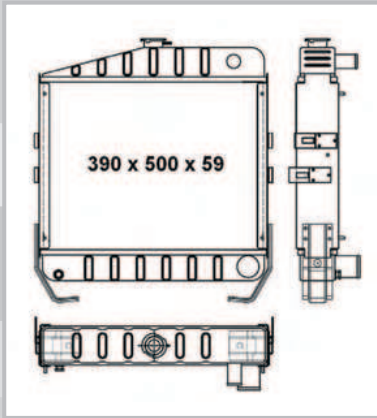

53657
CASE IH

Windhoff 844S, 743, 745S,
844S, 845,
Windhoff 844XL, 845XL

OE #: 3216849R92

53658
CASE IH

7150, 7250

OE #: A190807

53659
FORD

2000, 2310, 2600, 2610, 2910,
3000, 3600, 3610, 3910, 4000,
4100, 4110, 4600, 4610