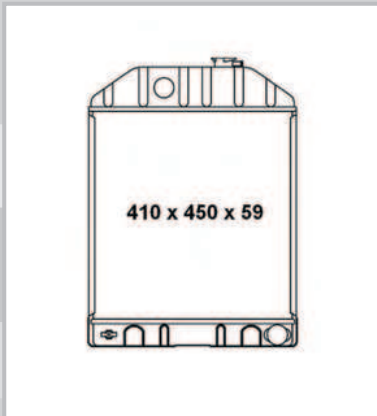

53657
CASE IH

Windhoff 844S, 743, 745S,
844S, 845,
Windhoff 844XL, 845XL

OE #: 3216849R92

53658
CASE IH

7150, 7250

OE #: A190807

53659
FORD

2000, 2310, 2600, 2610, 2910,
3000, 3600, 3610, 3910, 4000,
4100, 4110, 4600, 4610