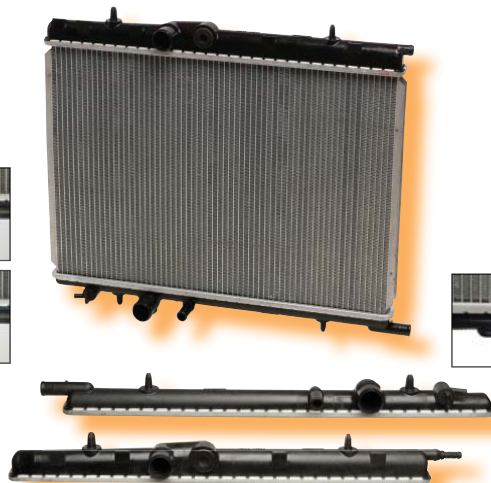

**Original Quality to fit:
CITROËN, PEUGEOT**

NRF # 53424

Valeo cross references *

- 732306
- 732307
- 732308
- 732615
- 732616
- 732619
- 732793
- 732800
- 732801
- 732802
- 732803
- 732804
- 732840
- 732841
- 732842
- 732844
- 732857
- 732886
- 732890
- 732891
- 732892
- 732893
- 732904
- 732905
- 732906
- 732908
- 732909
- 732910

*) For reference purpose only.

53424 to fit oe nr:

-133038 - 133040 - 133053 - 133065 - 133069 - 133074 - 133075
 - 133082 - 133083 - 133086 - 1330A1 - 1330B0 - 1330B1 - 1330B2
 - 1330B3 - 1330B5 - 1330C5 - 133000000000 - 1330F2 - 1330F3
 - 1330F4 - 1330F8 - 1330G0 - 1330G1 - 1330G2 - 1330G3 - 1330G4
 - 1330G6 1330H3 - 1330H5 - 1330H6 - 1331LS - 133313